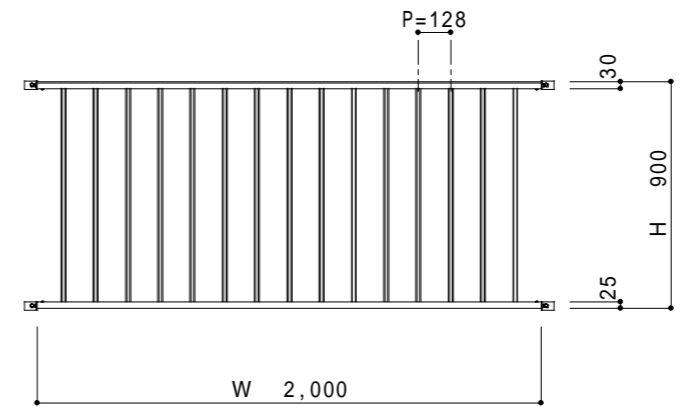

外観図

				特記事項							
				作図		尺度		製品名		図名	
						1/3 1/30		スワンエース ST-WE型		基準図 (壁支持/手すり子)	
				スワン商事株式会社		検図		設計		製図	
符号	訂正年月日	訂正理由	訂正者							図番 I-7 ST-WE — 1	