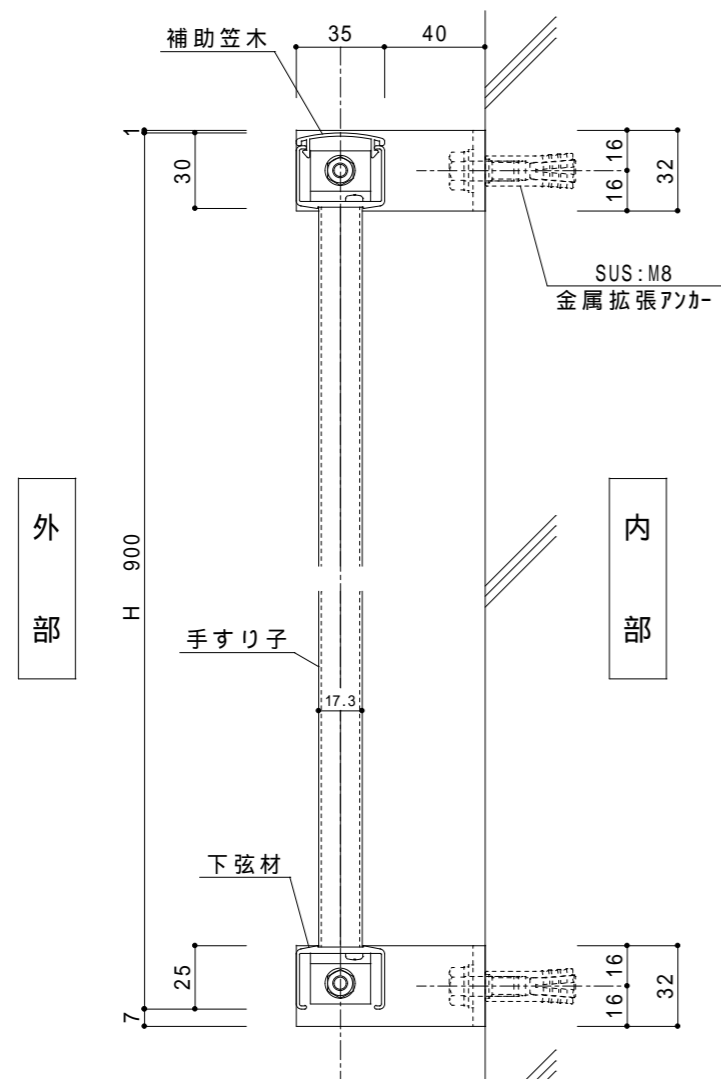

外観図

				特記事項							
				作図		尺度		製品名		図名	
						1/3 1/30		スワンエース ST-WE型		基準図 (壁支持/手すり子)	
				スワン商事株式会社		検図		設計		製図	
符号	訂正年月日	訂正理由	訂正者							図番 I-7 ST-WE — 1	