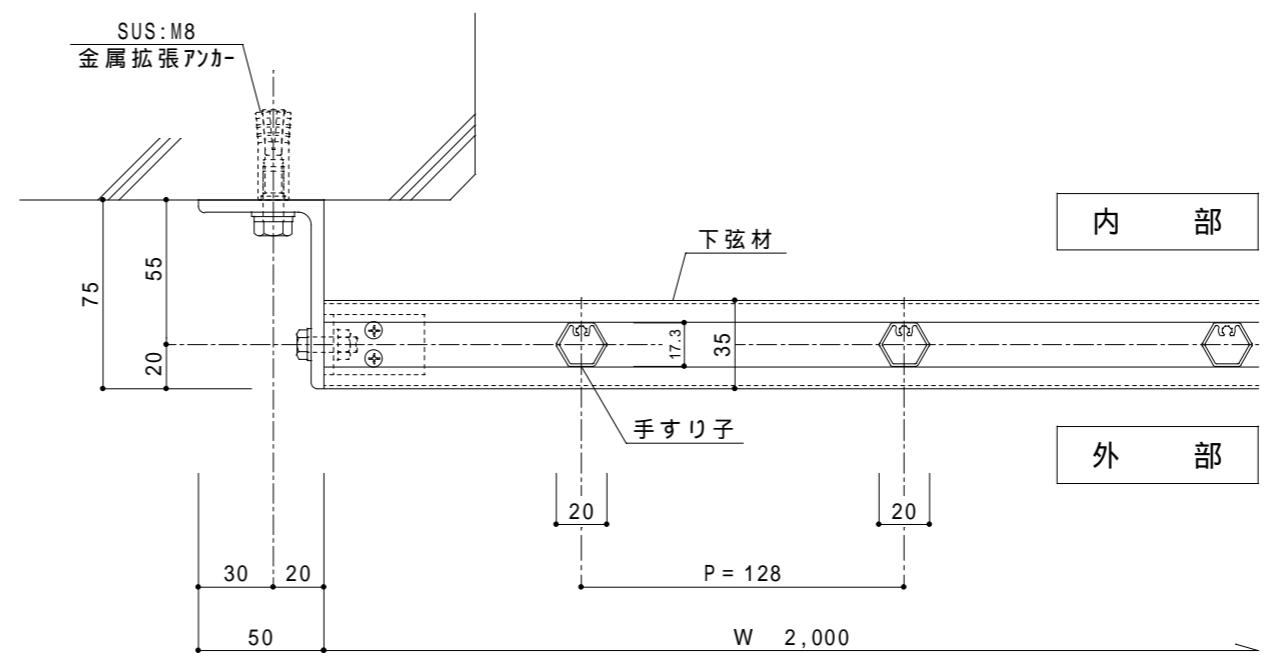

外観図

				特記事項							
				作図		尺度		製品名		図名	
						1/3 1/30		スワンエース ST-WE型		基準図 (壁支持/手すり子)	
				スワン商事株式会社		検図		設計		製図	
符号	訂正年月日	訂正理由	訂正者							図番 I-7 ST-WE — 1	